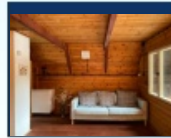

#### Popis:

Rekreačná chata v krásnom horskom prostredí. 1.NP: spoločenská miestnosť s krbom, sklad. 2.NP: chodba, kuchyňa, obývačka s výstupom na terasu, kúpeľňa a WC. Podkrovia: 2x spálňa. Interiér chaty je po rekonštrukcii. Chata má vlastnú studňu na pitnú vodu, kanalizáciu žumpa, kúrenie elektrické a krbom. Pozemok je v osobnom vlastníctve.