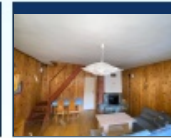

#### Popis:

Rekreačná chata v krásnom horskom prostredí. 1.NP: spoločenská miestnosť s krbom, sklad. 2.NP: chodba, kuchyňa, obývačka s výstupom na terasu, kúpeľňa a WC. Podkrovia: 2x spálňa. Interiér chaty je po rekonštrukcii. Chata má vlastnú studňu na pitnú vodu, kanalizáciu žumpa, kúrenie elektrické a krbom. Pozemok je v osobnom vlastníctve.